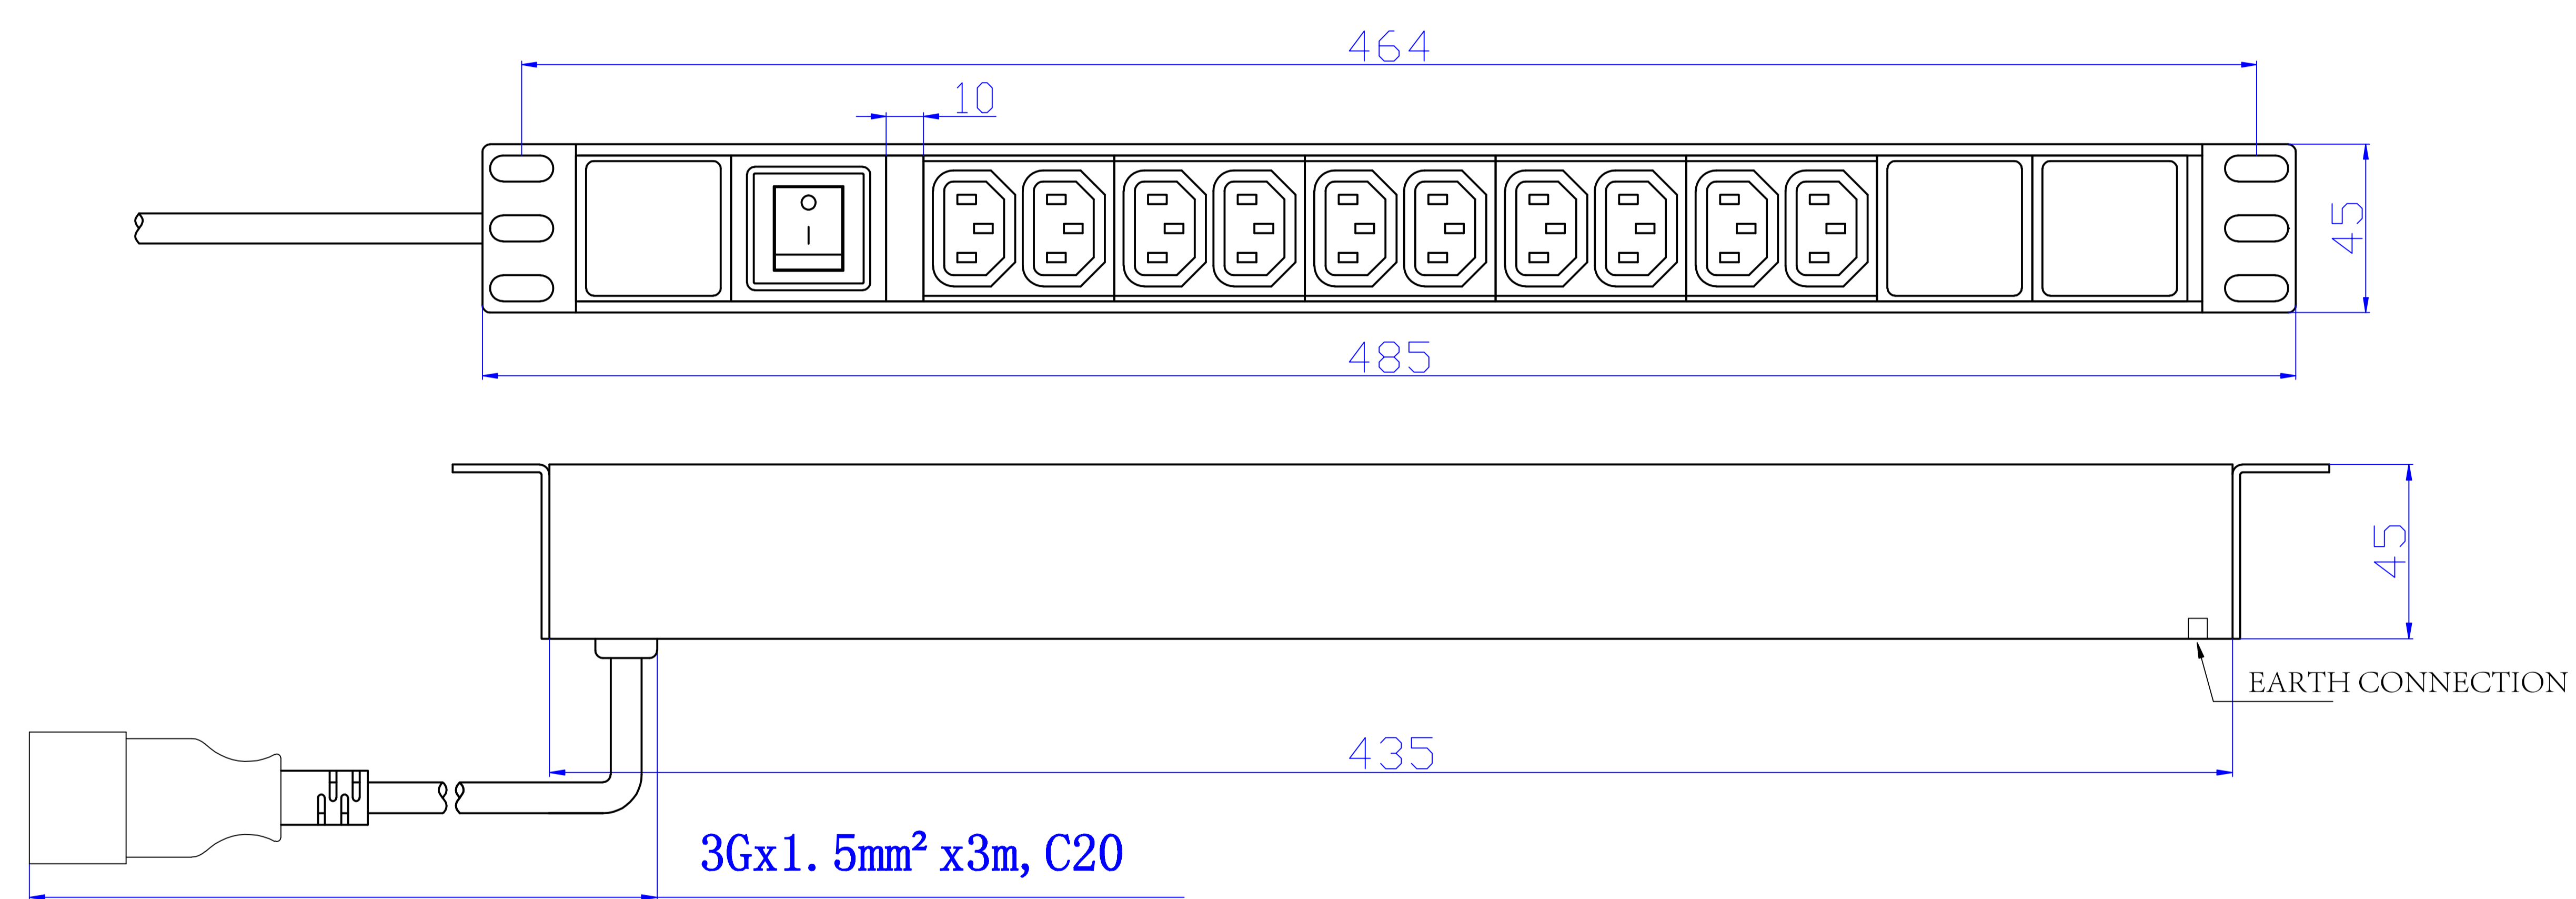

更改 REV	日期 DATE	设 变 内 容 MODIFICATION	修 改 DRAWN

MATERIAL: PC FOR SOCKET MODULE  
 ALUMINUM FOR SHELL  
 COLOR: BLACK  
 DESCRIPTION: 10 Way Horizontal IEC Socket 1u with 3m a C20  
 Plug,black aluminum casing  
 ROHS COMPLIANT  
 PACKING: 1PC/NEUTRAC BOX+ LABEL

DIMENSION IN mm (Inch) TOLERANCE UNLESS OTHERWISE SPECIFIED		图 号 DWG. NO.	
.X±0.10	.X°±5°	ITEM NO. : IEC10HC20	
.XX±0.05	.XX°±2°		
审 核 APPROVAL	核 对 CHECKED	制 图 DRAWN	比 例 SCALE 1/2
		角 法 PRD.J.	
		张 数 SHEET	
		更 改 REV	